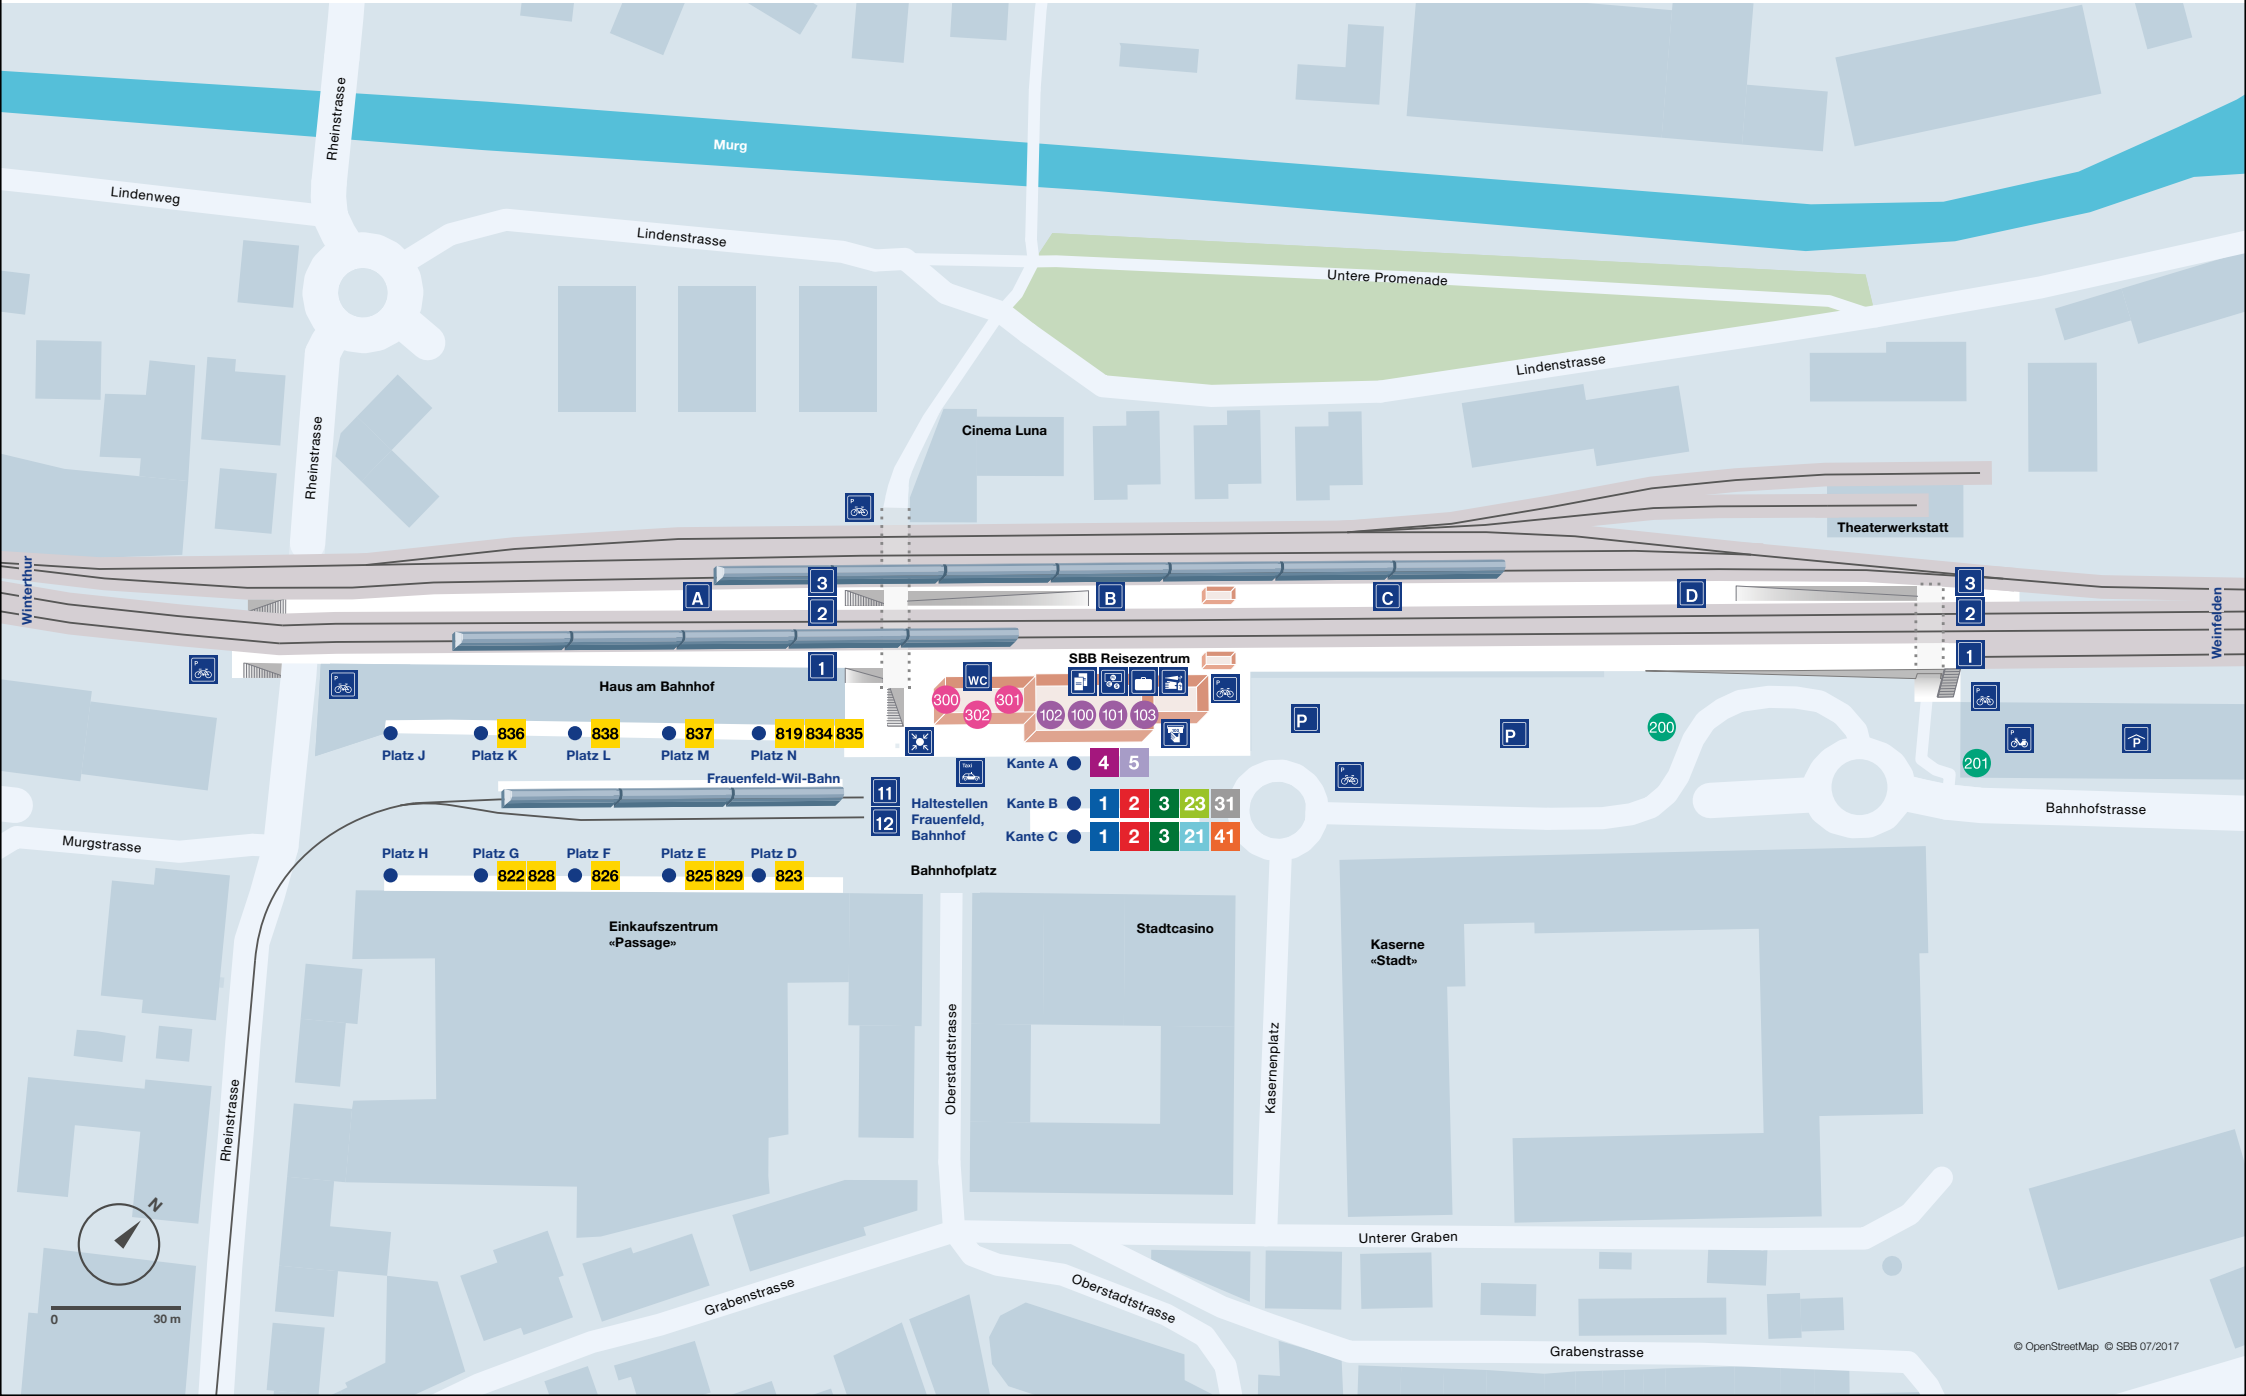

Bahnhof Frauenfeld Innenplan

0 30 m

Bahnhof Frauenfeld Angebote

Öffentlicher Verkehr

- 1** Frauenfeld, Sonnmatt **← Frauenfeld, Bahnhof** ▶ Kantonsspital – Frauenfeld, Bühl
- 2** Frauenfeld, Sandbühl **← Frauenfeld, Bahnhof** ▶ Frauenfeld, Flurhof
- 3** Frauenfeld, Oberwiesen **← Frauenfeld, Bahnhof** ▶ Frauenfeld, Altstadt – Frauenfeld, Plättli Zoo
- 4** Frauenfeld, Bahnhof ▶ Frauenfeld, Huben
- 5** Frauenfeld, Bahnhof ▶ Frauenfeld, Im Alexander
- 21** Frauenfeld, Kantonsspital **← Frauenfeld, Bahnhof** ▶ Frauenfeld, Schönenhof
- 23** Frauenfeld, Bahnhof ▶ Im Moos – Frauenfeld, Plättli Zoo **← Frauenfeld, Bahnhof**
- 31** Frauenfeld, Bahnhof ▶ Oberwiesen – Sonnmatt – Frauenfeld, Bahnhof
- 41** Frauenfeld, Bahnhof ▶ Huben – Kantonsspital – Frauenfeld, Bahnhof
- 819** Frauenfeld, Bahnhof ▶ Kartause Ittingen
- 822** Frauenfeld, Bahnhof ▶ Oberneunforn, Gemeindehaus
- 823** Frauenfeld, Bahnhof ▶ Hüttwilen – Diessenhofen, Bahnhof
- 825** Frauenfeld, Bahnhof ▶ Stein am Rhein, Bahnhof
- 826** Frauenfeld, Bahnhof ▶ Lanzenneunforn – Steckborn, Bahnhof
- 828** Frauenfeld, Bahnhof ▶ Uesslingen – Nussbaumen – Oberneunforn
- 829** Frauenfeld, Bahnhof ▶ Pfn – Müllheim – Lipperswil, Conny Land
- 834** Frauenfeld, Bahnhof ▶ Aadorf – Ettenhausen TG
- 835** Frauenfeld, Bahnhof ▶ Gachnang – Aadorf – Ettenhausen TG, Elggerstrasse
- 836** Frauenfeld, Bahnhof ▶ Gachnang – Islikon, Bahnhof
- 837** Frauenfeld, Bahnhof ▶ Thundorf – Stettfurt – Tobel-Affeltrangen, Bahnhof
- 838** Frauenfeld, Bahnhof ▶ Thundorf – Weinfeld, Bahnhof

Services

- SBB Eventtickets **100**
- SBB Eventtickets **101**
- Regio Frauenfeld Tourismus **102**
- Western Union **103**

Kombinierte Mobilität

- Mobility CarSharing Bahnhof **200**
- Velostation **201**